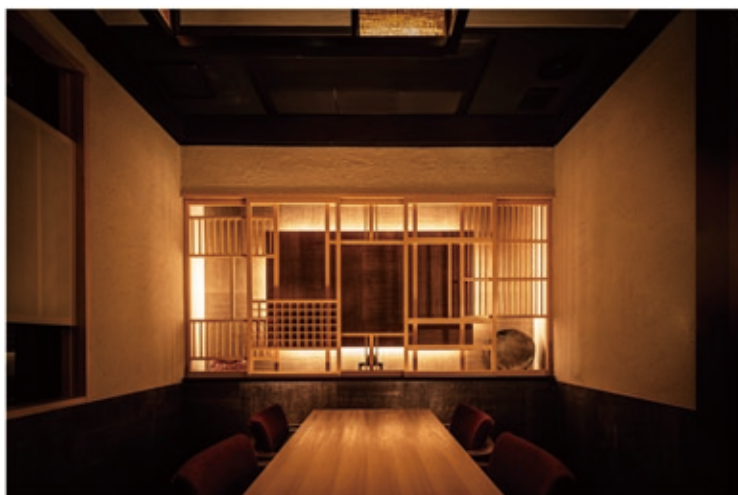

WINE TASTING & WINE SALON

WINE TASTING & WINE SALON

604-8072 京都市中京区麩屋町六角下る八百屋町 98-3

京都駅からタクシーで約 15 分
※タクシーでお越しの際は、「麩屋町六角下る」とお伝えください

15:00 ~ 24:00 (最終入店) 火曜定休
1 階カウンター 8 席 2 階ロイヤルルーム (10 名様迄)